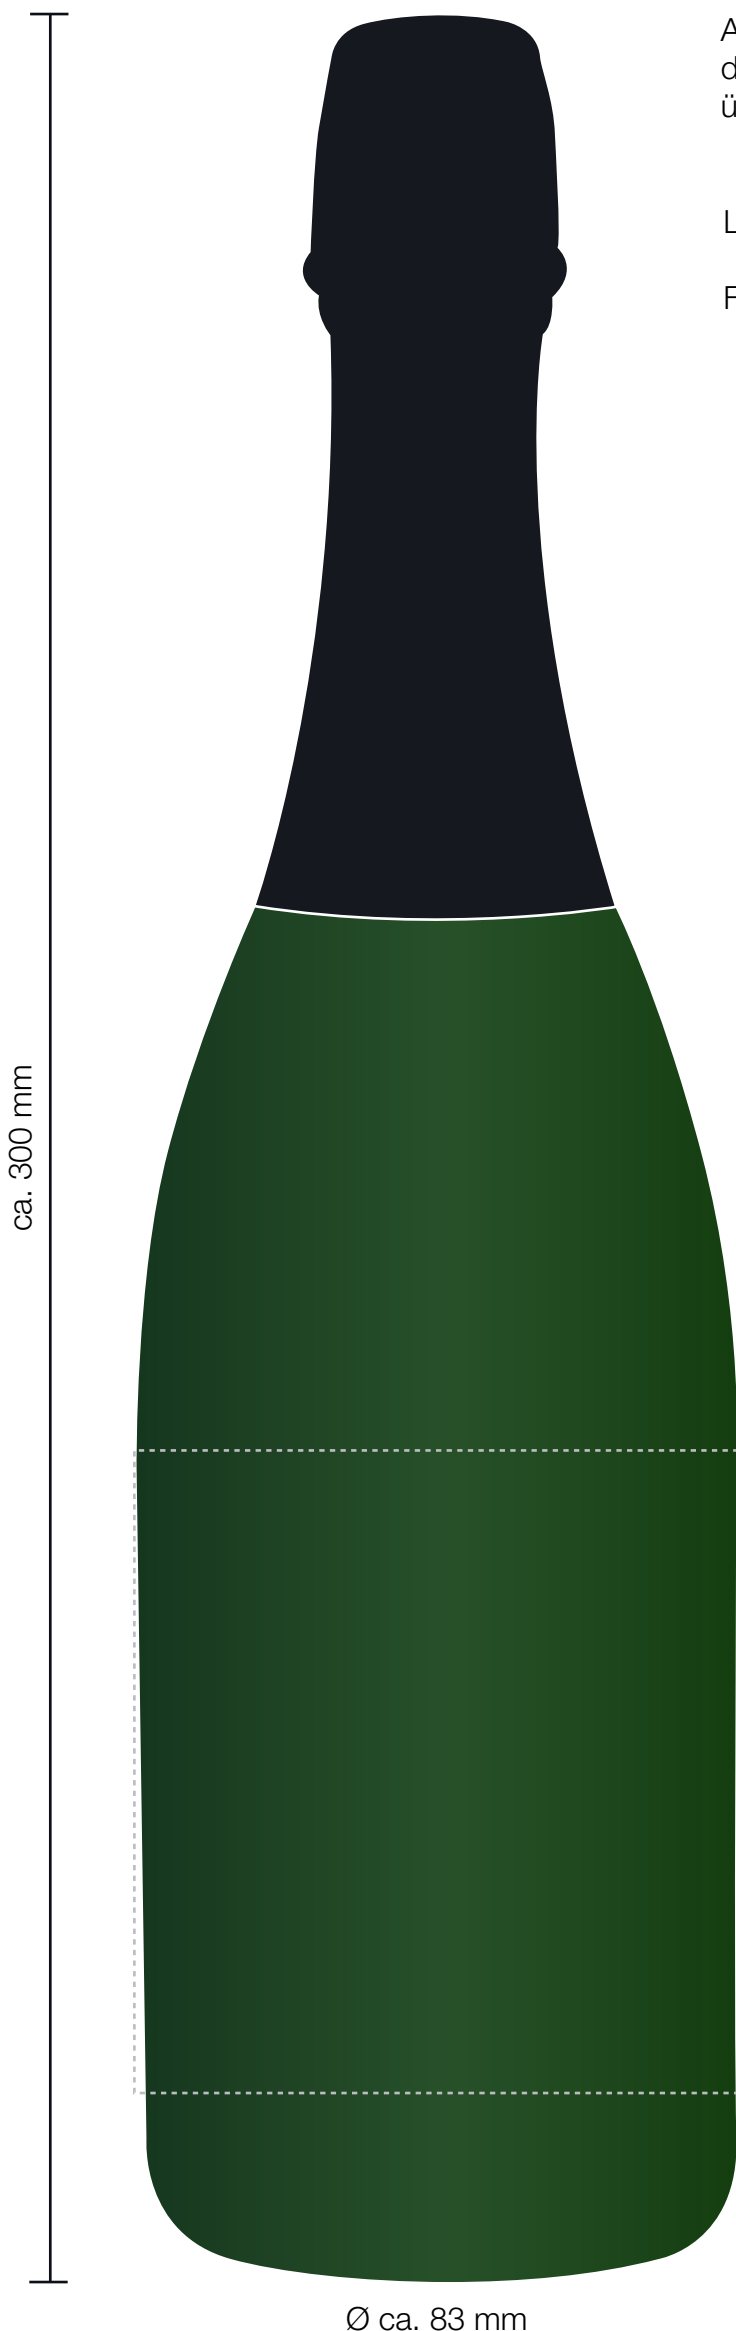

Aufgrund des eingearbeiteten Etikettenschutzes darf der Druck eine Höhe von 85 mm nicht überschreiten.

Logogröße:

Farbe:

Pflichtangaben:

Ø ca. 83 mm

* Die Einhaltung der Vorgaben ermöglicht eine fehlerlose und zügige Produktion. Nach erfolgter Druckfreigabe gelten die Hinweise als zur Kenntnis genommen und wir haften insbesondere nicht für eventuelle inhaltliche Druckfehler.