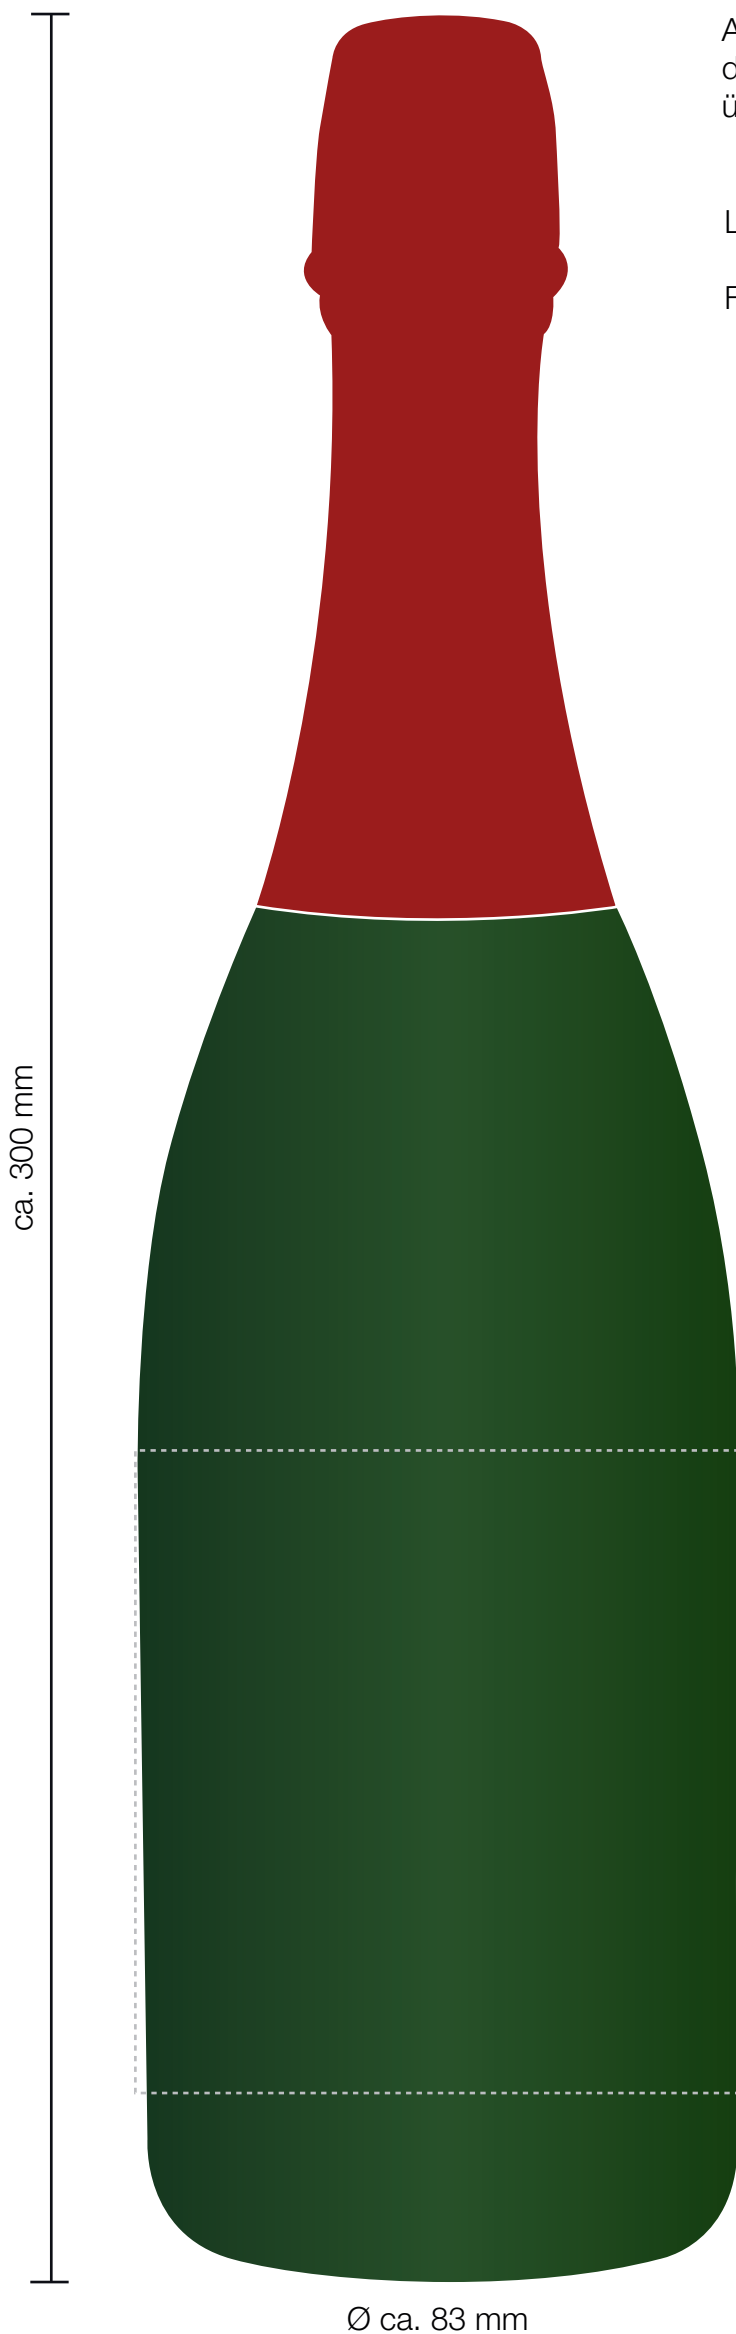

Aufgrund des eingearbeiteten Etikettenschutzes darf der Druck eine Höhe von 85 mm nicht überschreiten.

Logogröße:

Farbe:

Pflichtangaben:

Ø ca. 83 mm

* Die Einhaltung der Vorgaben ermöglicht eine fehlerlose und zügige Produktion. Nach erfolgter Druckfreigabe gelten die Hinweise als zur Kenntnis genommen und wir haften insbesondere nicht für eventuelle inhaltliche Druckfehler.