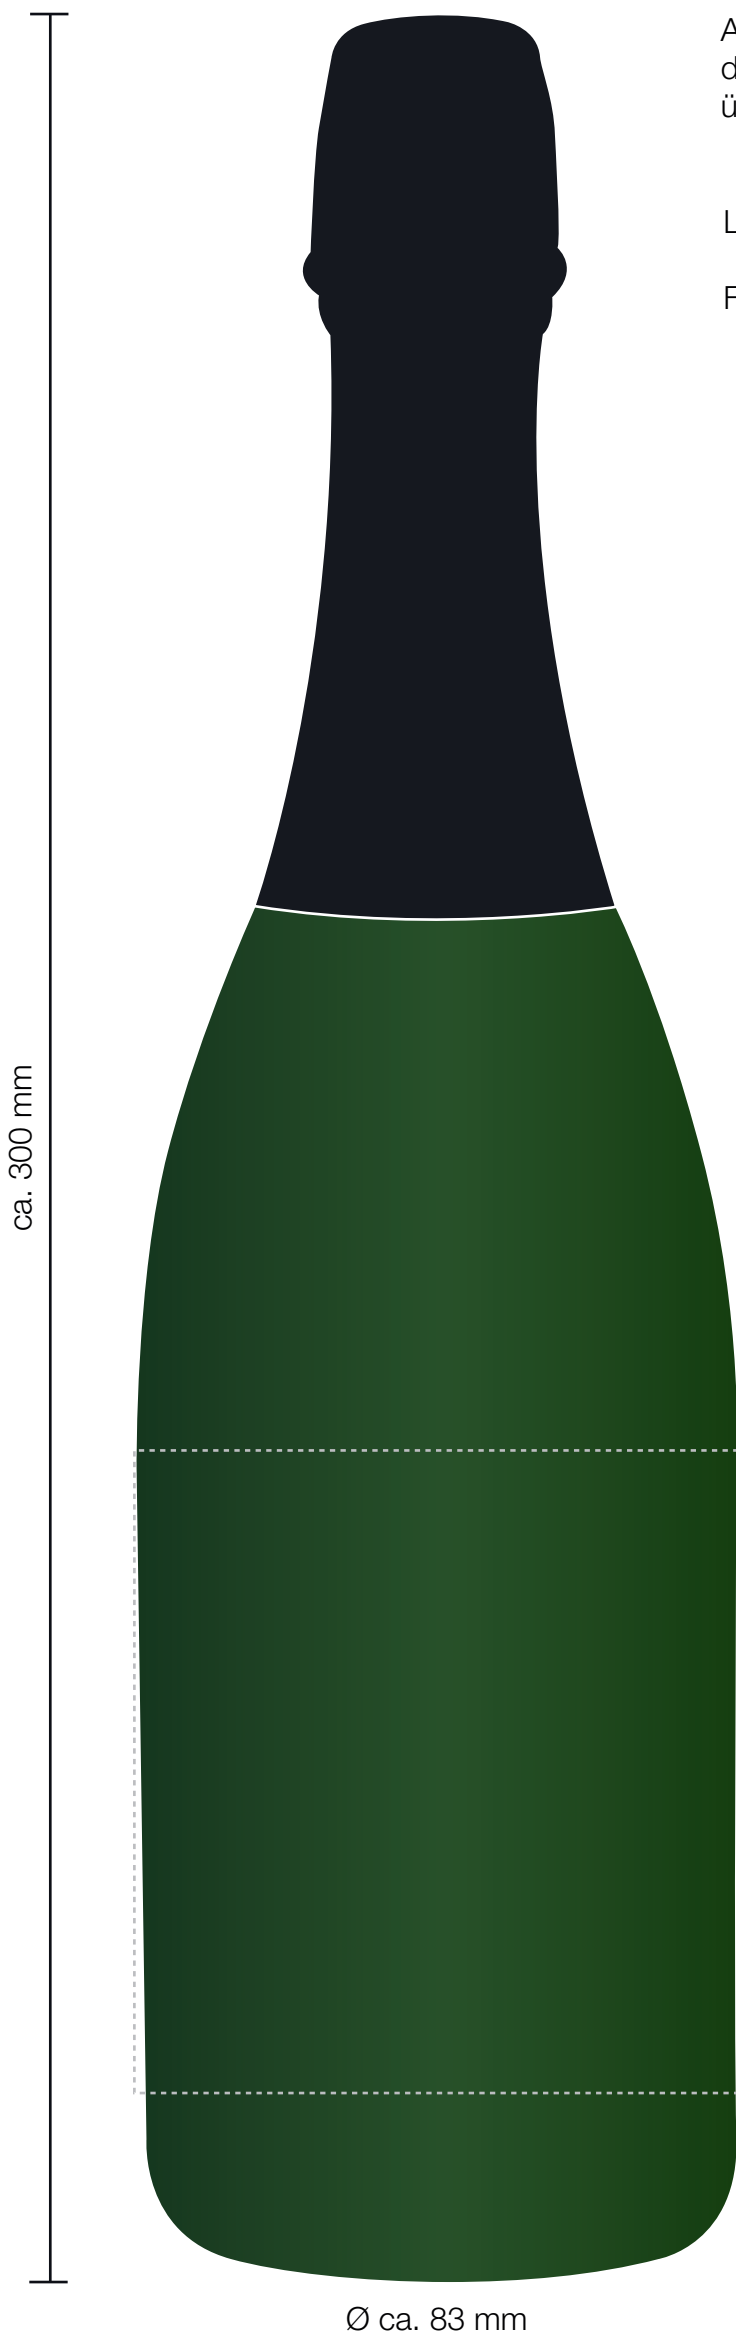

Aufgrund des eingearbeiteten Etikettenschutzes darf der Druck eine Höhe von 85 mm nicht überschreiten.

Logogröße:

Farbe:

Pflichtangaben:

Ø ca. 83 mm

* Die Einhaltung der Vorgaben ermöglicht eine fehlerlose und zügige Produktion. Nach erfolgter Druckfreigabe gelten die Hinweise als zur Kenntnis genommen und wir haften insbesondere nicht für eventuelle inhaltliche Druckfehler.