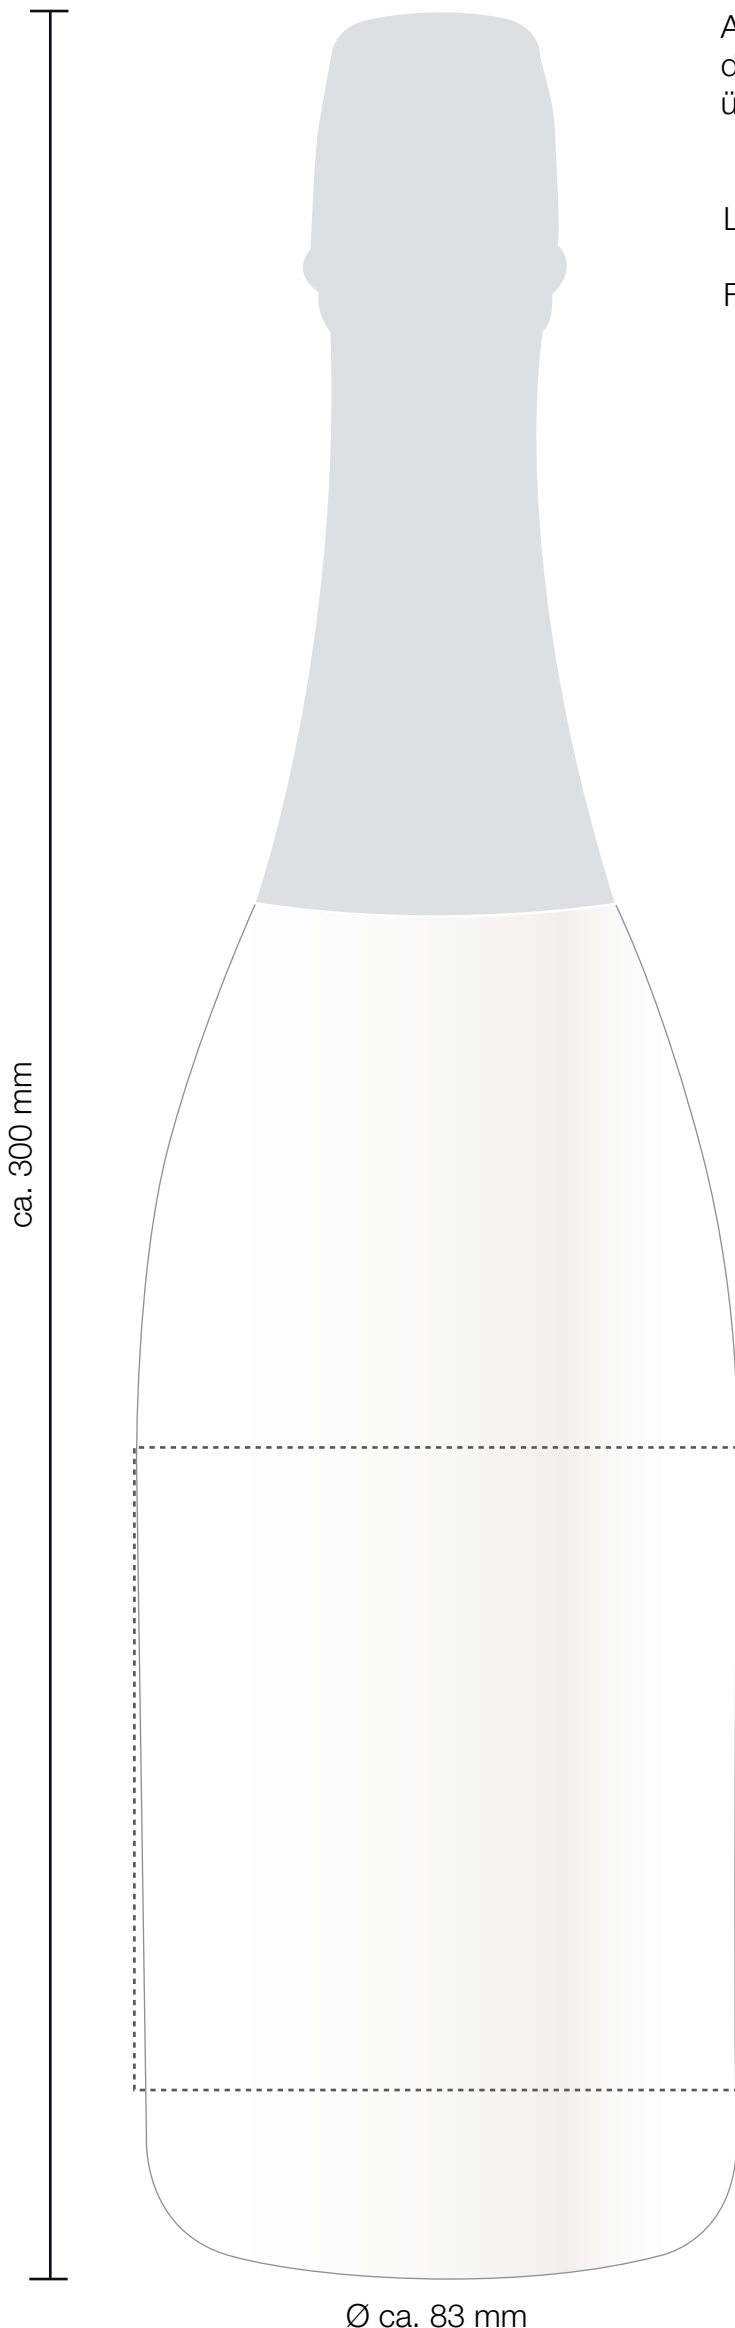

Aufgrund des eingearbeiteten Etikettenschutzes darf der Druck eine Höhe von 85 mm nicht überschreiten.

Logogröße:

Farbe:

Pflichtangaben:

* Die Einhaltung der Vorgaben ermöglicht eine fehlerlose und zügige Produktion. Nach erfolgter Druckfreigabe gelten die Hinweise als zur Kenntnis genommen und wir haften insbesondere nicht für eventuelle inhaltliche Druckfehler.