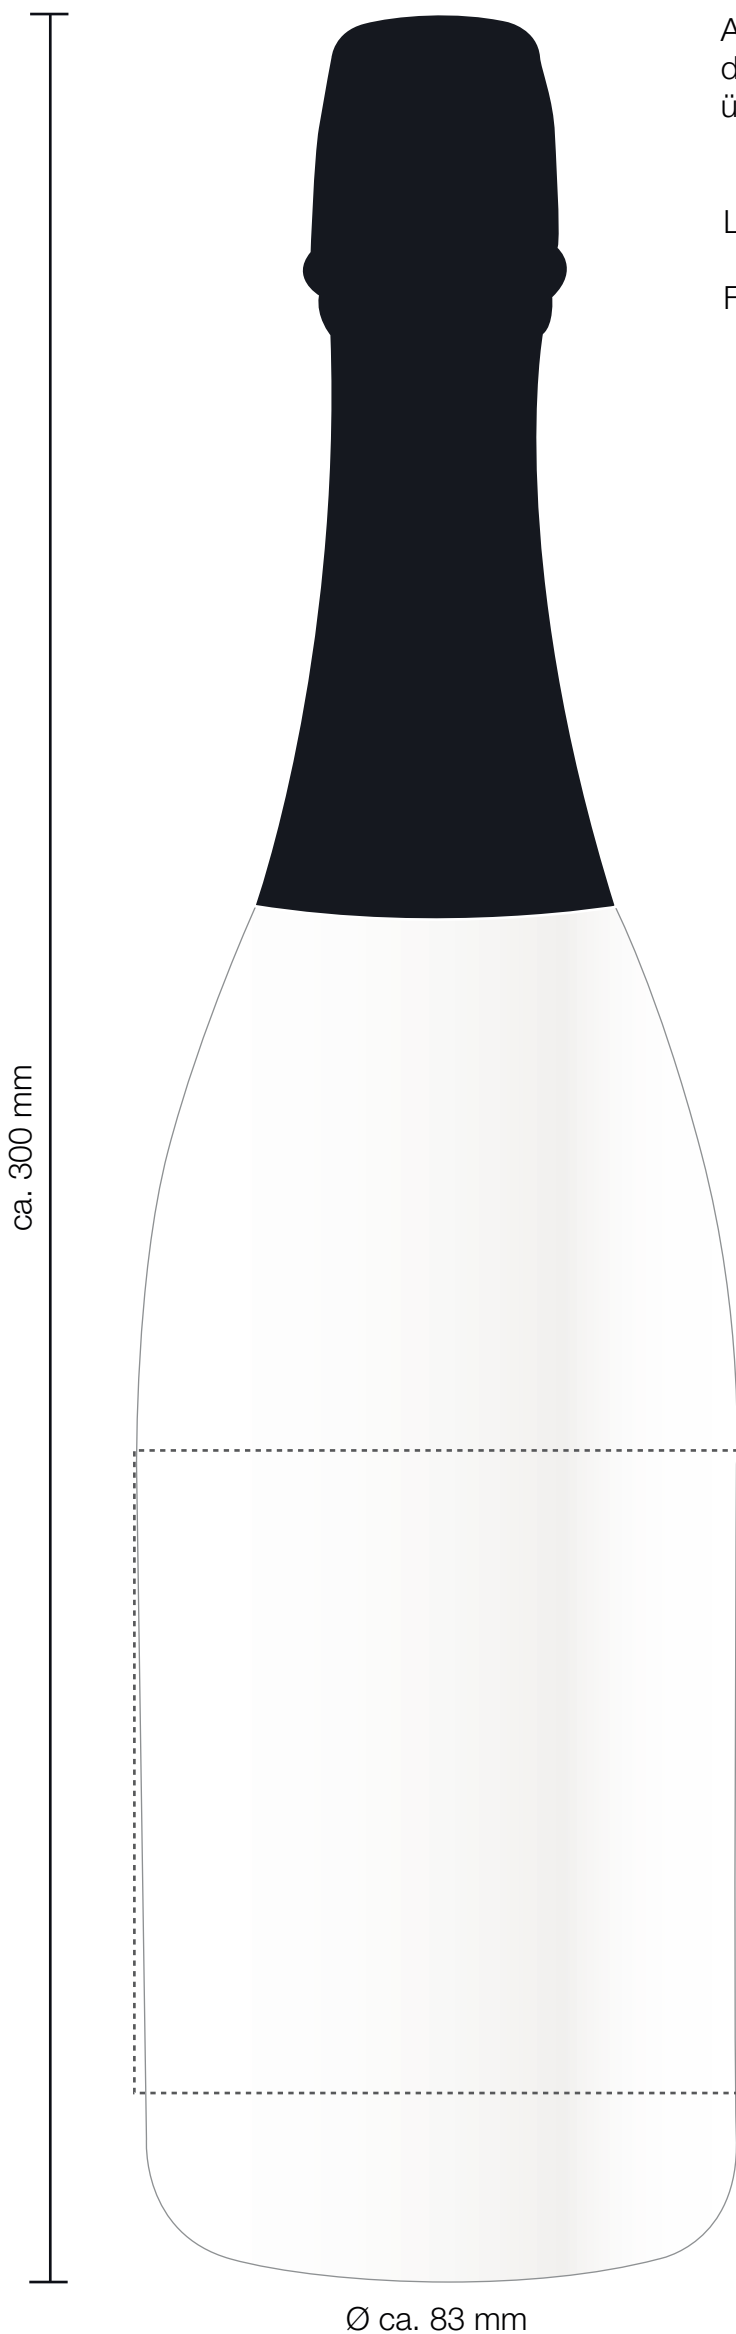

Aufgrund des eingearbeiteten Etikettenschutzes darf der Druck eine Höhe von 85 mm nicht überschreiten.

Logogröße:

Farbe:

Pflichtangaben:

\* Die Einhaltung der Vorgaben ermöglicht eine fehlerlose und zügige Produktion. Nach erfolgter Druckfreigabe gelten die Hinweise als zur Kenntnis genommen und wir haften insbesondere nicht für eventuelle inhaltliche Druckfehler.