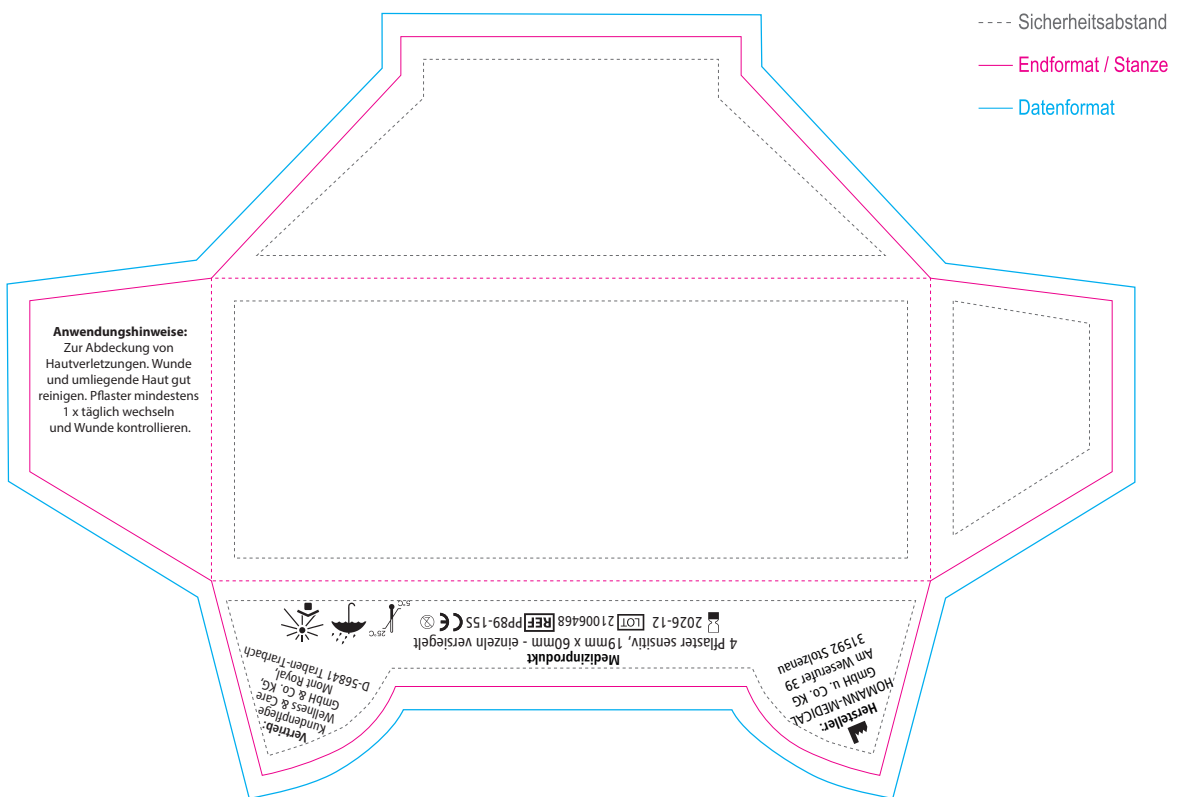

Datum: .
Auftragsnummer: .
Menge: ... Stück

Artikelnummer: 4PP89-15S
Druckverfahren: 4c Digitaldruck
max. Druckgröße: komplette Kartonfläche

Bemerkungen:

* Die Einhaltung der Vorgaben ermöglicht eine fehlerlose und zügige Produktion. Nach erfolgter Druckfreigabe gelten die Hinweise als zur Kenntnis genommen und wir haften insbesondere nicht für eventuelle inhaltliche Druckfehler.